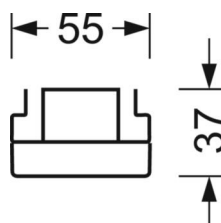

## Оптика

Оснастка	LED, цветопередача/оттенок света CRI ≥ 80 / 4000K
Допуск для координаты цветности (MacAdam)	3SDCM
Фотобиологическая безопасность (светильник)	RG1
Номинальный световой поток	11675lm
Срок службы LED	50000h L80/B10 (Tq 25°C)
светоотдача светильников	171lm/W
Угол излучения	40° (C0) / 85° (C90)
UGR поп./вдоль	21.1 / 23.1

## DEEP-LINK

<https://www.regiolux.de/ru/article/18624404100>

Ссылка	LED 12000lm 840
ηLB	100 %
Φ ↓/↑	99 % / 1 %
UGR поп./вдоль	21.1 / 23.1

**Механика**

цвет корпуса	белый стандартный для электротехники RAL 9016
размеры (LxWxH/DxH)	1531mm x 55mm x 37mm
вес (нетто)	1.9kg
Вид монтажа	сборка трековых систем

**размеры**

L	1531 mm	Длина
В	55 mm	Ширина
Н	37 mm	Высота