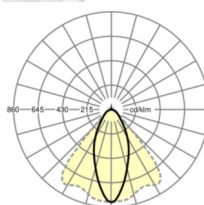

параметры

номер заказа	18624404100
код EAN	4020863358267
номер таможенного тарифа	94051190
Знак прохождения контроля	IP 64, класс защиты I, ENEC10 VDE, F, D, HACCP DIN10500/Food/IFS-пригодность для применения/BRC, Indoor, CE
Степень ударопрочности IK	IK03 (-20°C bis 25°C)
Температура окружения	ta -20°C в 25°C
Гарантийный срок	5 лет
Государственные программы поддержки	BEG - государственные субсидии для энергосберегающих зданий (действительна только для Германии)

электротехника

Балласт	Электронный драйвер (1 штука)
Мощность системы	68W
сетевое напряжение	230V/50Hz
автоматический предохранитель (пусковой ток)	10 штук/B10, 16 штук/B16, 10 штук/C10, 16 штук/C16
класс энергосбережения/Источник света	C

Оптика

Оснастка	LED, цветопередача/оттенок света CRI ≥ 80 / 4000K
Допуск для координаты цветности (MacAdam)	3SDCM
Фотобиологическая безопасность (светильник)	RG1
Номинальный световой поток	11675lm
Срок службы LED	50000h L80/B10 (Tq 25°C)
светоотдача светильников	171lm/W
Угол излучения	40° (C0) / 85° (C90)
UGR поп./вдоль	21.1 / 23.1

DEEP-LINK

<https://www.regiolux.de/ru/article/18624404100>

Ссылка	LED 12000lm 840
ηLB	100 %
Φ ↓/↑	99 % / 1 %
UGR поп./вдоль	21.1 / 23.1