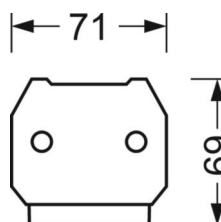

## DEEP-LINK

<https://www.regiolux.de/ru/article/18624404100>

Ссылка	LED 12000lm 840
ηLB	100 %
Φ ↓/↑	99 % / 1 %
UGR поп./вдоль	21.1 / 23.1

**Механика**

цвет корпуса	белый стандартный для электротехники RAL 9016
размеры (LxWxH/DxH)	1531mm x 55mm x 37mm
вес (нетто)	1.9kg
Вид монтажа	сборка трековых систем

**размеры**

L	1531 mm	Длина
В	55 mm	Ширина
Н	37 mm	Высота